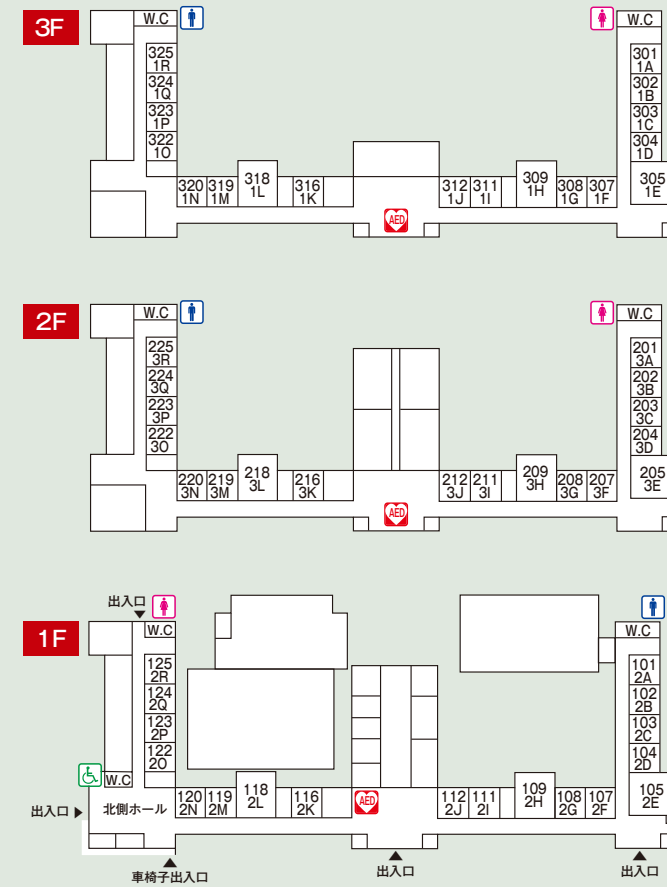

### 第4校舎 (A棟・B棟)・独立館

= AED 設置場所

### 高校校舎

= AED 設置場所

### 来往舎

= AED 設置場所